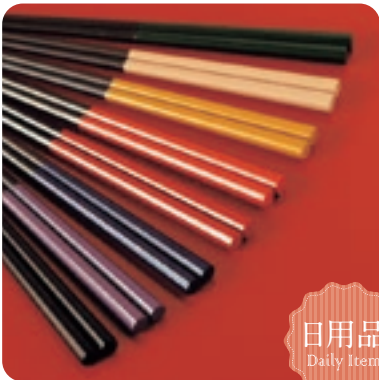

能登産の「するめいか」と加賀産の「こしひかり」を使用した金沢カレー味のいかめし。

食品
Food

幸運富茶
(今井金箔)

梅と昆布の香りが口いっぱいに広がり、表面にそっと浮かぶ金箔が贅沢な梅昆布茶。

日用品
Daily Item

山中塗 合鹿碗・朱
(亜瑠胡)

伝統工芸山中漆器。合鹿碗は高台が高くしっかりとした形が特徴。

日用品
Daily Item