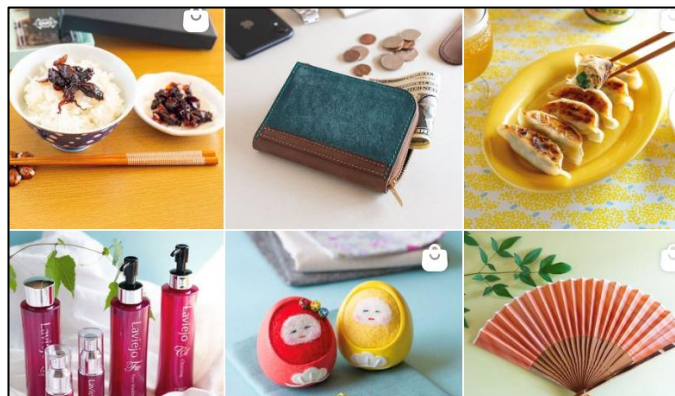

# miicha.のInstagramで「Shop Now」がスタート

### ■Instagram「Shop Now」(ショッピング機能)とは？

こだわりの食品・スイーツ・ドリンク・雑貨・伝統工芸品・コスメなど、北陸の「いいモノ」を厳選し、お届けしているお取り寄せショップ「miicha.」。コロナ禍におけるEC(ネット販売)需要の高まりもあり、2021年は前年比120%で推移しています。

miicha.では、女性スタッフ名が、商品を実際に食べてみて、使ってみた、リアルなママ&主婦目線での「感想(生声)」を、Instagramにて日々発信中。このたび、その公式アカウントに、タイムラインやストーリーズに投稿された写真にタップするだけで、商品の詳細を簡単に確認し、購入できる仕組み「Shop Now」(ショッピング機能)が加わり、閲覧するユーザーはInstagramから「ストレスなく商品を購入すること」が可能となりました。

#### ①消費者視点の「リアルな情報」が手に入る！

miicha.のInstagramを手がけるのは子育て中のママや仕事を抱える主婦たち。実際に食べて、使って「体験」するからこそこの「生の声」をダイレクトに届けています。

#### ②大切な人たちに「贈りたいもの」が必ず見つかる！

母の日や父の日、家族や友人の誕生日、あるいは、お中元やお歳暮など、記念日や季節のイベントで大切な人に贈りたいギフトが必ず見つかります。